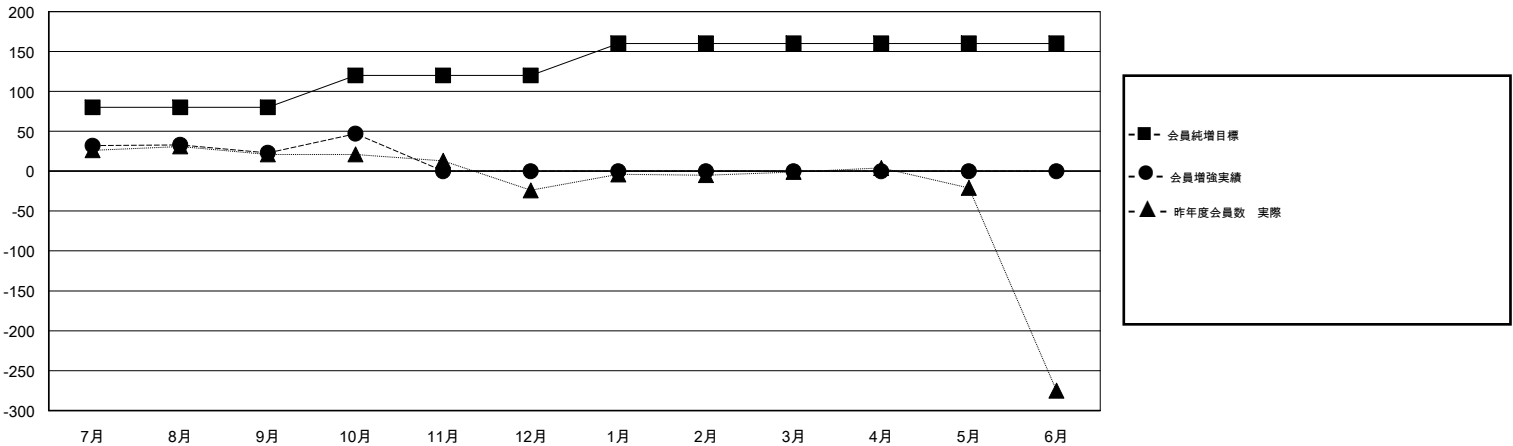

# MONTHLY MEMBERSHIP PROGRESS REPORT

District 334 B

Results as of: 10/31/2017

GMT: MASAYOSHI MARUYAMA, YASUHISA NAKAMURA

地域 JAPAN

GMT会則地域

クラブ				名			
結果 : 2017-2018				結果 : 2017-2018			
四半期	新クラブ目標	新クラブ	解散クラブ	四半期	会員純増目標	会員増強実績	退会者(転籍を含む) 実際
7月/8月/9月	0	0	0	7月/8月/9月	80	91	60
10月/11月/12月	0	0	0	10月/11月/12月	40	36	11
1月/2月/3月	0	0	0	1月/2月/3月	40	0	0
4月/5月/6月	0	0	0	4月/5月/6月	0	0	0

新クラブ目標及び実績累計

会員目標及び実績累計

解散クラブ: 0	51 CLUBS OF 78 一名以上の新会員を登録	<b>男女別</b> 男性 3,194 (69.66%) 女性 1,391 (30.34%) 女性%年度目標: 5%
退会者 物故会員 9 クラブ解散 0 その他 62 合計 71	<a href="#">会員累計データを見るには、ここをクリック</a>	世帯主/家族会員合計 2,649 国際会費半額の家族会員 1,486