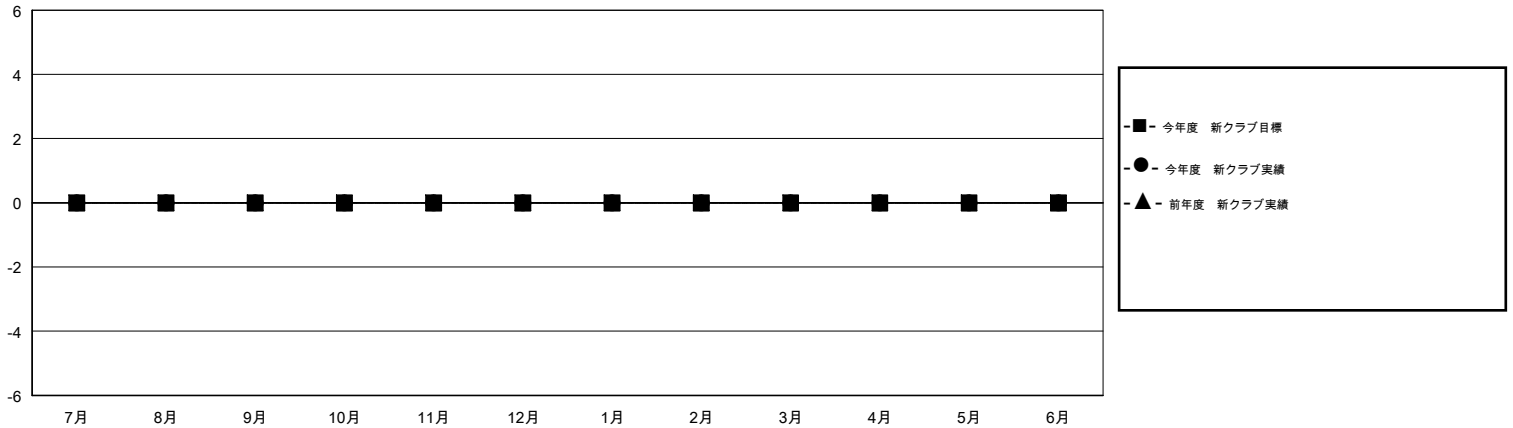

# MONTHLY MEMBERSHIP PROGRESS REPORT

District 334 B

Results as of: 10/31/2017

GMT: MASAYOSHI MARUYAMA, YASUHISA NAKAMURA

地域 JAPAN

GMT会則地域

クラブ				名			
結果 : 2017-2018				結果 : 2017-2018			
四半期	新クラブ目標	新クラブ	解散クラブ	四半期	会員純増目標	会員増強実績	退会者(転籍を含む) 実際
7月/8月/9月	0	0	0	7月/8月/9月	80	91	60
10月/11月/12月	0	0	0	10月/11月/12月	40	36	11
1月/2月/3月	0	0	0	1月/2月/3月	40	0	0
4月/5月/6月	0	0	0	4月/5月/6月	0	0	0

新クラブ目標及び実績累計

会員目標及び実績累計

解散クラブ: 0	51 CLUBS OF 78 一名以上の新会員を登録	<b>男女別</b> 男性 3,194 (69.66%) 女性 1,391 (30.34%) 女性%年度目標: 5%
退会者 物故会員 9 クラブ解散 0 その他 62 合計 71	<a href="#">会員累計データを見るには、ここをクリック</a>	世帯主/家族会員合計 2,649 国際会費半額の家族会員 1,486